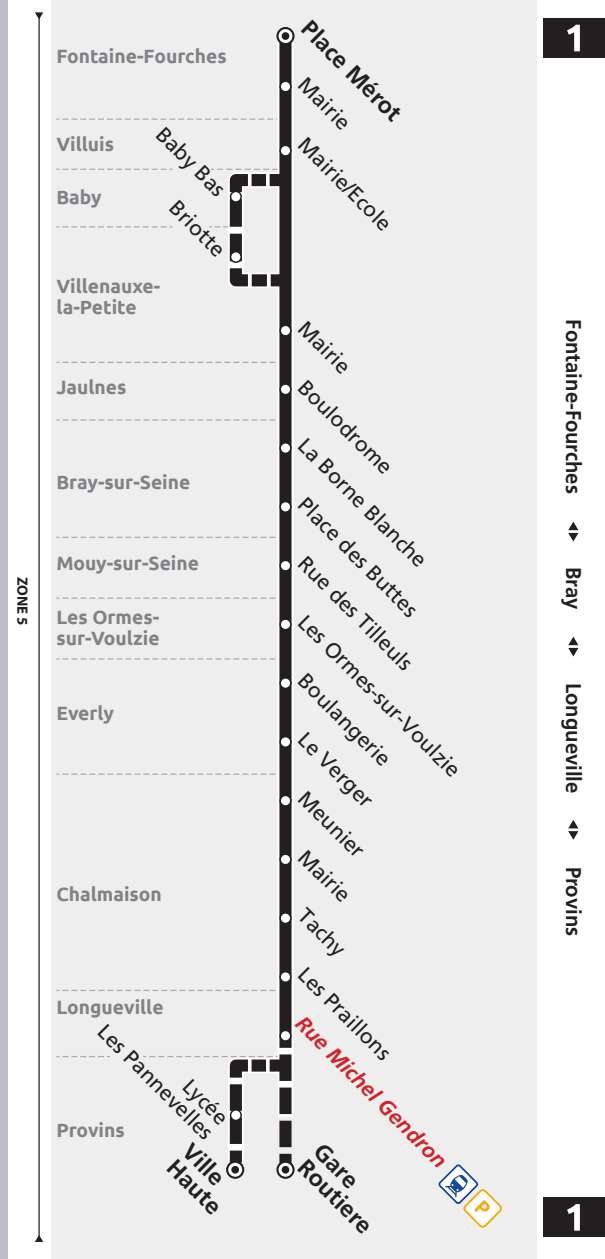

Période de fonctionnement	SCO	SCO	A	A	A	A	A	SCO	A
Jours de fonctionnement	L Ma Me J V	L Ma Me J V	L Ma Me J V	L Ma Me J V	L Ma Me J V	L Ma Me J V	L Ma Me J V	Me	Sa
TRAIN DE PARIS			17:16	18:01	18:48	19:16	19:48	11:48	11:48
PROVINS GARE ROUTIERE	-	-	16:50	-	-	-	-	12:25	12:00
PROVINS VILLE HAUTE	15:30	16:30	-	-	-	-	-	-	-
PROVINS Lycée Les Pannevelles	15:35	16:35	-	-	-	-	-	-	-
LONGUEVILLE Rue M. Gendron	15:55	16:55	17:26	18:11	18:58	19:26	19:58	12:40	12:15
Les Prailions	15:57	16:57	17:28	18:13	19:00	19:28	20:00	12:42	12:17
Tachy	15:58	16:58	17:29	18:14	19:01	19:29	20:01	12:43	12:18
Chalmaison Mairie	15:59	16:59	17:30	18:15	19:02	19:30	20:02	12:44	12:19
Chalmaison Meunier	16:00	17:00	17:31	18:16	19:03	19:31	20:03	12:45	12:20
Everly Le Verger	16:02	17:02	17:33	18:18	19:05	19:33	20:05	12:47	12:22
Everly Boulangerie	16:03	17:03	17:34	18:19	19:06	19:34	20:06	12:48	12:23
Les Ormes Place	16:06	17:06	17:37	18:22	19:09	19:37	20:09	12:51	12:26
Mouy Rue des Tilleuls (Carrasco)	16:12	17:12	17:43	18:28	19:15	19:43	20:15	12:56	12:31
Bray Place des Buttes	16:14	17:14	17:45	18:30	19:17	19:45	20:17	12:59	12:34
Bray La Borne Blanche	16:16	17:16	17:47	18:32	19:19	19:46	20:19	13:01	12:36
Jaulnes Bouldrome	16:19	17:19	17:50	18:35	19:22	19:50	20:22	13:04	12:39
Villenauxe la petite Mairie	16:23	17:23	17:54	18:39	19:26	19:54	20:26	13:08	12:43
Briotte	-	-	17:56	-	-	-	-	13:10	12:45
Baby Bas	-	-	17:57	-	-	-	-	13:11	12:46
Villuis Mairie/Ecole	16:28	17:28	18:00	18:44	19:31	19:59	20:31	13:13	12:48
Fontaine Fourches Mairie	16:32	17:32	18:04	18:48	19:35	20:03	20:35	13:16	12:51
Fontaine Fourches Place Mérot	16:34	17:34	18:06	18:50	19:37	20:05	20:37	13:18	12:53

SCO : Fonctionne uniquement pendant les périodes scolaires (sauf les jours fériés)

A : Fonctionne toute l'année (sauf les jours fériés)