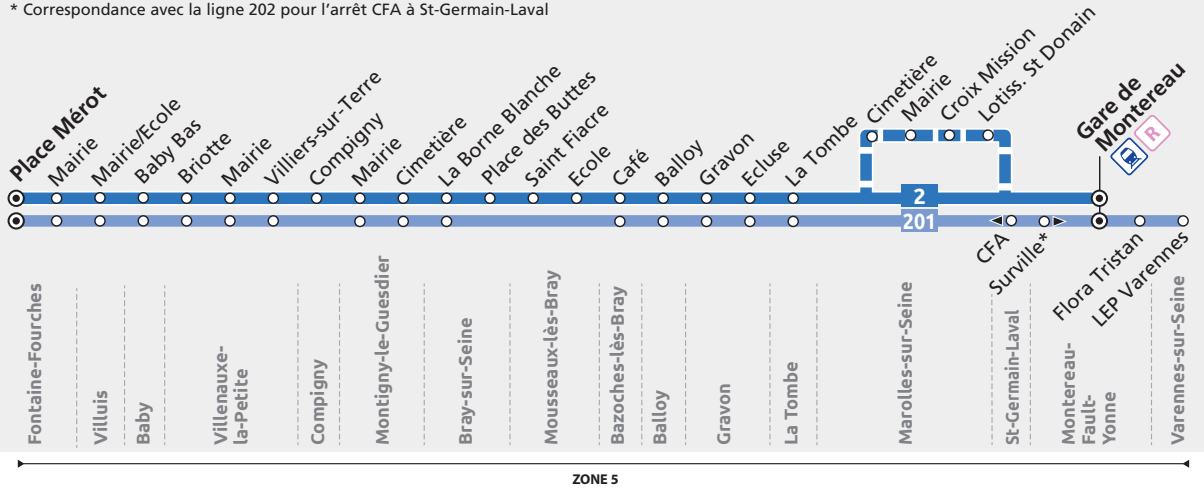

\* Correspondance avec la ligne 202 pour l'arrêt CFA à St-Germain-Laval

Horaires valables à compter du 4 septembre 2017

ligne 2

Périodes de fonctionnement	A	A	A	A	A	SCO
Jours de fonctionnement	L Ma Me J V	L Ma Me J V	L Ma Me J V	L Ma Me J V	L Ma Me J V	Sa
FONTAINE FOURCHES Place Mérot	4:56	5:26	5:49	-	-	6:13
FONTAINE FOURCHES Mairie	4:58	5:28	5:51	-	-	6:15
VILLUIS Mairie/Ecole	5:01	5:31	5:54	-	-	6:18
BABY Bas	5:04	5:34	5:57	-	-	6:21
BRIOTTE	5:05	5:35	5:58	-	-	6:22
VILLENAUXE LA PETITE Mairie	5:08	5:38	6:01	-	-	6:25
VILLIERS SUR TERRE	5:10	5:40	6:03	-	-	6:27
COMPIGNY	5:13	5:43	6:06	-	-	6:30
MONTIGNY Mairie	5:16	5:46	6:09	-	-	6:33
MONTIGNY Cimetiére	5:17	5:47	6:10	-	-	6:34
BRAY La Borne Blanche	5:20	5:50	6:13	7:15	-	6:37
BRAY Place des buttes	5:22	5:52	6:15	7:17	17:10	6:39
BRAY Collège	-	-	-	-	17:20	-
MOUSSEAUX Saint Fiacre	5:24	5:54	6:17	7:19	-	6:41
MOUSSEAUX Ecole	5:25	5:55	6:18	7:20	-	6:42
BAZOCHES Café	5:29	5:59	6:22	7:24	-	6:46
BALLOY	5:34	6:04	6:27	7:29	17:30	6:51
GRAVON	5:38	6:08	6:31	7:33	17:35	6:55
GRAVON Ecluse	5:40	6:10	6:33	7:35	17:37	6:57
LA TOMBE	5:42	6:12	6:35	7:37	17:39	6:59
MAROLLES Cimetiére	5:46	6:17	6:40	-	17:44	7:04
MAROLLES Mairie	5:47	6:18	6:41	-	17:45	7:05
MAROLLES Croix Mission	5:50	6:21	6:44	-	17:47	7:08
MAROLLES Lotiss. St Domain	5:51	6:23	6:46	-	-	7:10
<b>MONTEAREAU GARE SNCF</b>	<b>5:59</b>	<b>6:31</b>	<b>6:58</b>	<b>7:54</b>	<b>17:57</b>	<b>7:20</b>
Départ / Arrivée trains Paris	6:10	6:42	7:10	8:10	18:12	7:28