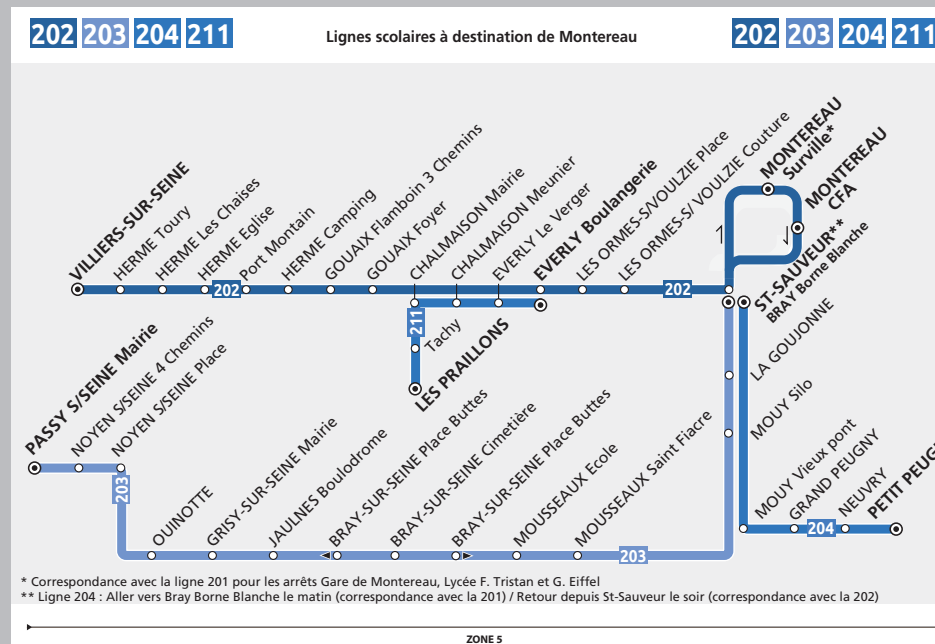

204 Matin Périodes de fonctionnement	SCO
Jours de fonctionnement	L, Ma, Me J, V
PETIT PEUGNY	6:56
GRAND PEUGNY	6:58
NEUVRY	7:01
MOUY Vieux Pont	7:05
BRAY Borne Blanche	7:09

Correspondance avec le 201

211 Périodes de fonctionnement	SCO	SCO	SCO
Jours de fonctionnement	L, Ma, Me J, V	L, Ma, Me J, V	Me
LES PRAILLONS	7:01	18:57	13:57
TACHY	7:03	18:56	13:56
CHALMAISON MAIRIE	7:05	18:53	13:53
CHALMAISON Meunier	7:06	18:51	13:51
EVERLY Le Verger	7:08	18:49	13:49
EVERLY Boulangerie	7:09	18:48	13:48

Correspondance avec le 202

204 Soir Périodes de fonctionnement	SCO	SCO
Jours de fonctionnement	L, Ma, Me J, V	Me
PETIT PEUGNY	18:48	13:48
GRAND PEUGNY	18:46	13:46
NEUVRY	18:43	13:43
MOUY Vieux Pont	18:39	13:39
SAINT SAUVEUR	18:35	13:35

Correspondance avec le 202

12 rue du 19 Mars - 77480 Fontaine-Fourches

Tél : 01.64.01.82.05 - Fax : 01.64.01.87.63
info@lescarsmoreau.fr - www.lescarsmoreau.fr

du lundi au vendredi de 08h00 à 18h30 (sauf jours fériés, samedi et dimanche)