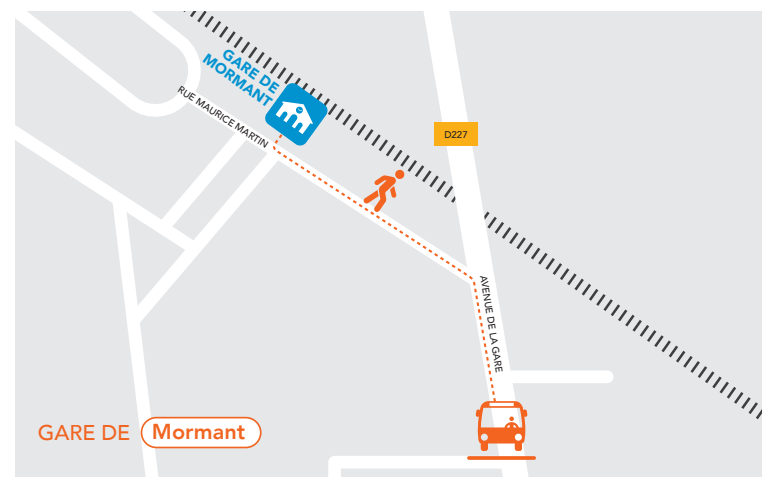

Du 15/07 au 23/08

Bus de remplacement mis en place :

- Nangis ↔ Provins (direct, n°47)
- Nangis ↔ Longueville
- Provins ↔ Champbenoist ↔ Ste-Colombe-Septveilles ↔ Longueville

↘ BUS DE SUBSTITUTION

Tous les arrêts de bus de substitution sont situés devant les gares, à l'exception des gares de Ste-Colombe-Septveilles et Mormant. Tous seront indiqués par une signalétique spécifique.