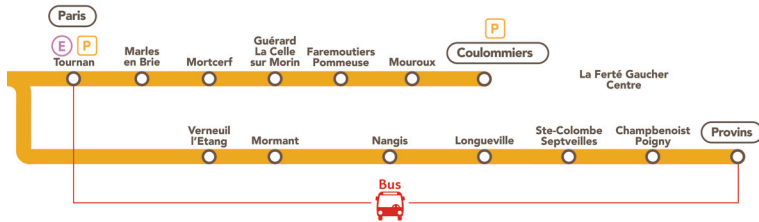

- le RER E à destination d'Hausmann St-Lazare (*attention, du 15 au 18 août, les RER E sont au départ et à l'arrivée de Paris-Est*)
- ou la ligne P Coulommiers ↔ Paris-Est

AUCUN TRAIN

Nangis <> Provins

Juillet - Août

Du 15/07 au 23/08

Bus de remplacement mis en place :

- Nangis ↔ Provins (direct, n°47)
- Nangis ↔ Longueville
- Provins ↔ Champbenoist ↔ Ste-Colombe-Septveilles ↔ Longueville

↘ BUS DE SUBSTITUTION

Tous les arrêts de bus de substitution sont situés devant les gares, à l'exception des gares de Ste-Colombe-Septveilles et Mormant. Tous seront indiqués par une signalétique spécifique.

HOW WILL THIS AFFECT THE TRAIN SERVICE?

NO TRAIN

Paris <> Provins

July

13 to 14

August

15 to 18

Rail replacement buses will be in operation between Tournan and Provins.

To travel to Paris, take a replacement bus, then:

- RER E to Haussmann St-Lazare (Be careful: from 15 to 18 of August, RER E departure and arrival are at Paris-Est)
- or the P line Coulommiers \leftrightarrow Paris-Est