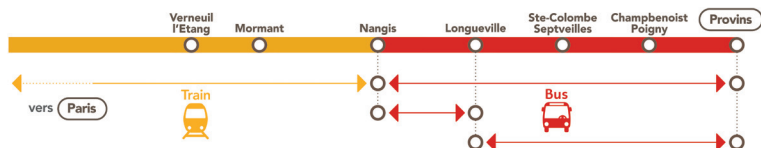

AUCUN TRAIN

Nangis <> Provins

Juillet - Août

Du 15/07 au 23/08

Bus de remplacement mis en place :

- Nangis ↔ Provins (direct, n°47)
- Nangis ↔ Longueville
- Provins ↔ Champbenoist ↔ Ste-Colombe-Septveilles ↔ Longueville