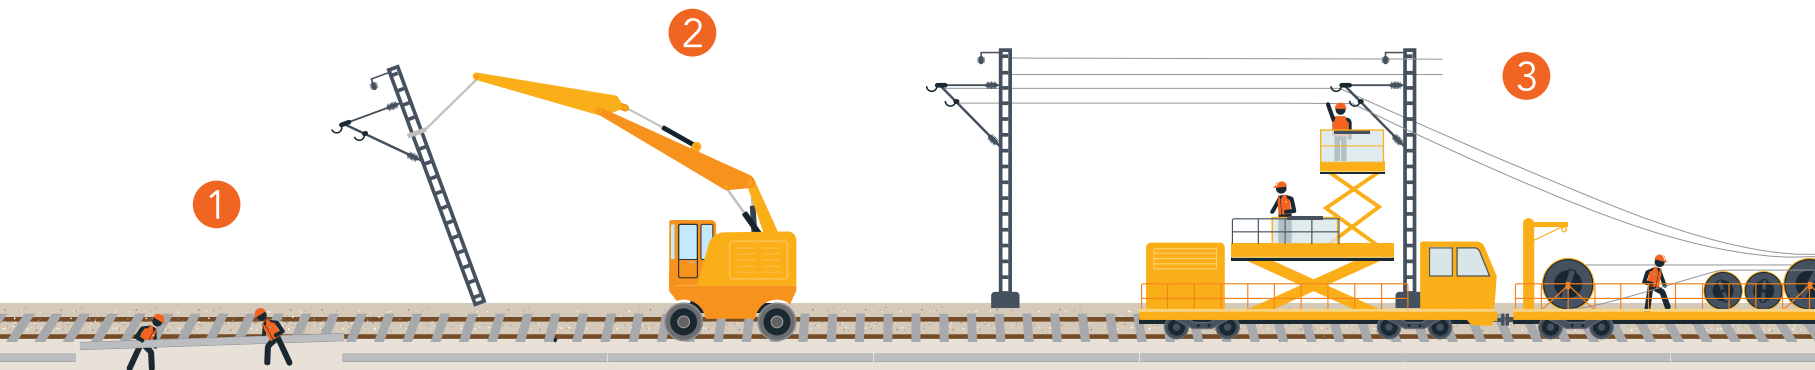

↘ DE QUOI S'AGIT-IL ?

Il s'agit de l'électrification des sections de Gretz-Armainvilliers (77) à Nogent-sur-Seine (10) et de Longueville à Provins (77), qui se poursuivra jusqu'en septembre 2021.

- Implantation de 3 000 poteaux caténaires
- Pose de 230 km de fil caténaire
- Modification de 22 ponts routiers et passerelles et d'un tunnel pour adaptation au gabarit ferroviaire
- Adaptation de la signalisation ferroviaire

POURQUOI CES TRAVAUX ?

Ils contribueront à une meilleure régularité de la ligne Paris-Troyes et à une mobilité plus respectueuse de l'environnement : moins de nuisances sonores, moins de pollution de l'air. Ils permettront l'arrivée de nouveaux trains pour plus de robustesse et de confort.

↘ LES TRAVAUX D'ÉLECTRIFICATION

Pour électrifier la ligne, 3 types d'interventions sont réalisées successivement.

ÉTAPE 1

Réalisation des nouveaux passages de câbles tout au long des voies : installation de caniveaux en béton pour le passage des câbles de signalisation ferroviaire et de télécommunication.

ÉTAPE 2

Installation des poteaux qui supporteront le fil caténaire : trou, fondation, mise en place des poteaux par une grue et scellement.

ÉTAPE 3

Mise en place du fil caténaire

↘ WHAT WORKS ARE BEING DONE?