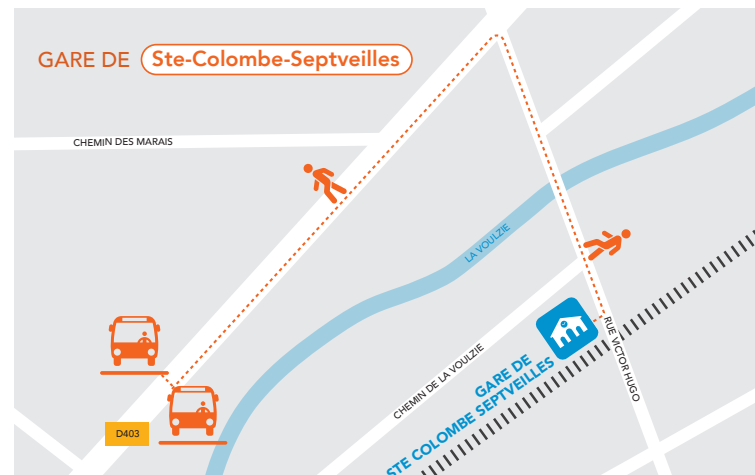

- le RER E à destination d'Hausmann St-Lazare (*attention, du 15 au 18 août, les RER E sont au départ et à l'arrivée de Paris-Est*)
- ou la ligne P Coulommiers ↔ Paris-Est

AUCUN TRAIN

Nangis <> Provins

Juillet - Août

Du 15/07 au 23/08

Bus de remplacement mis en place :

- Nangis ↔ Provins (direct, n°47)
- Nangis ↔ Longueville
- Provins ↔ Champbenoist ↔ Ste-Colombe-Septveilles ↔ Longueville

↘ BUS DE SUBSTITUTION

Tous les arrêts de bus de substitution sont situés devant les gares, à l'exception des gares de Ste-Colombe-Septveilles et Mormant. Tous seront indiqués par une signalétique spécifique.