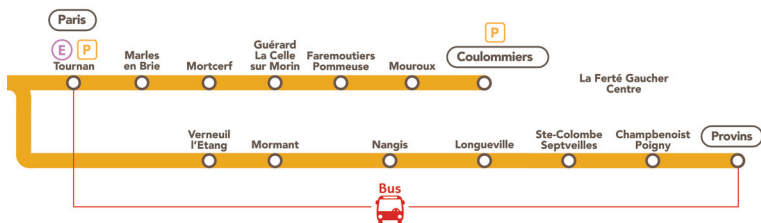

STAGE 2

Installing poles that will support the catenary wire: hole, foundation, driving in the poles with a crane, and sealing.

STAGE 3

Installation of the catenary wire

↘ QUEL IMPACT SUR LES CIRCULATIONS ?

AUCUN TRAIN

Paris <> Provins

Juillet

Du 13 au 14

août

Du 15 au 18

Bus de remplacement mis en place entre Tournan et Provins.

Pour se rendre à Paris, bus de substitution puis :

- le RER E à destination d'Hausmann St-Lazare (*attention, du 15 au 18 août, les RER E sont au départ et à l'arrivée de Paris-Est*)
- ou la ligne P Coulommiers ↔ Paris-Est

AUCUN TRAIN

Nangis <> Provins

Juillet - Août

Du 15/07 au 23/08

Bus de remplacement mis en place :

- Nangis ↔ Provins (direct, n°47)
- Nangis ↔ Longueville
- Provins ↔ Champbenoist ↔ Ste-Colombe-Septveilles ↔ Longueville

↘ BUS DE SUBSTITUTION

Tous les arrêts de bus de substitution sont situés devant les gares, à l'exception des gares de Ste-Colombe-Septveilles et Mormant. Tous seront indiqués par une signalétique spécifique.