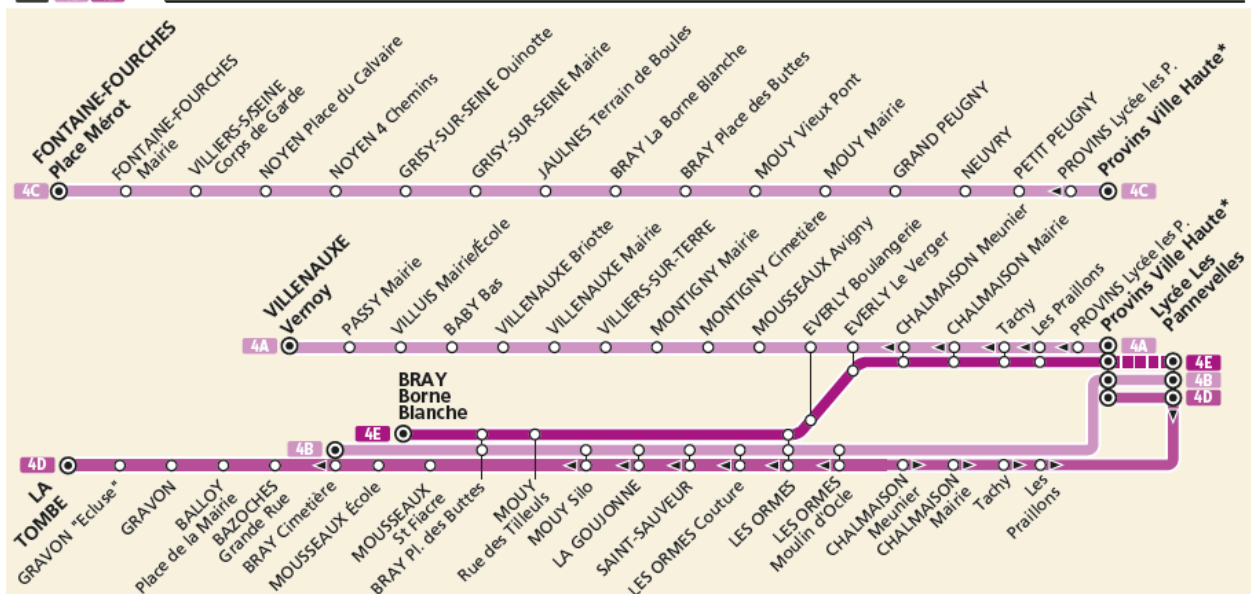

Horaires valables à partir du **1er septembre 2022**

BUS 4A 4C 4E 4B 4D LIGNES SCOLAIRES À DESTINATION DE PROVINS VILLE HAUTE

\* Correspondance avec la Ligne 9 les collèges P. et M. Curie et Jules Verne

\* Correspondance des Cars Moreau pour le Lycée Les Pannevelles le matin avec la ligne 4B ou 1

\* 4E sens retour : Départ de Provins Ville Haute

**En direction de Provins**

	Période de fonctionnement	SCO
	Jours de fonctionnement	LMMeJV
<b>BRAY-SUR-SEINE</b>	La Borne Blanche	7:57
	Place des Buttes	7:59
<b>MOUY-SUR-SEINE</b>	Rue des Tilleuls	8:01
<b>LES ORMES-SUR-VOULZIE</b>	Les Ormes-sur-Voulzie	8:07
<b>EVERLY</b>	Boulangerie	8:11
	Le Verger	8:13
<b>CHALMAISON</b>	Meunier	8:15
	Mairie	8:16
	Tachy	8:18
	Les Praillons	8:20
<b>PROVINS</b>	Ville Haute Arrivée	8:35
	Ville Haute Départ	8:40
	Lycée les Pannevelles	8:45

**En direction de Bray-sur-Seine**

	Période de fonctionnement	SCO
	Jours de fonctionnement	Me
<b>PROVINS</b>	Lycée Les Pannevelles	I
	Ville Haute Départ	12:45
	Ville Haute Arrivée	I
<b>CHALMAISON</b>	Les Praillons	13:00
	Tachy	13:01
	Mairie	13:03
	Meunier	13:05
<b>EVERLY</b>	Le Verger	13:07
	Boulangerie	13:08
<b>LES ORMES-SUR-VOULZIE</b>	Les Ormes-sur-Voulzie	13:12
<b>MOUY-SUR-SEINE</b>	Rue des Tilleuls	13:17
<b>BRAY-SUR-SEINE</b>	Place des Buttes	13:20
	La Borne Blanche	13:22